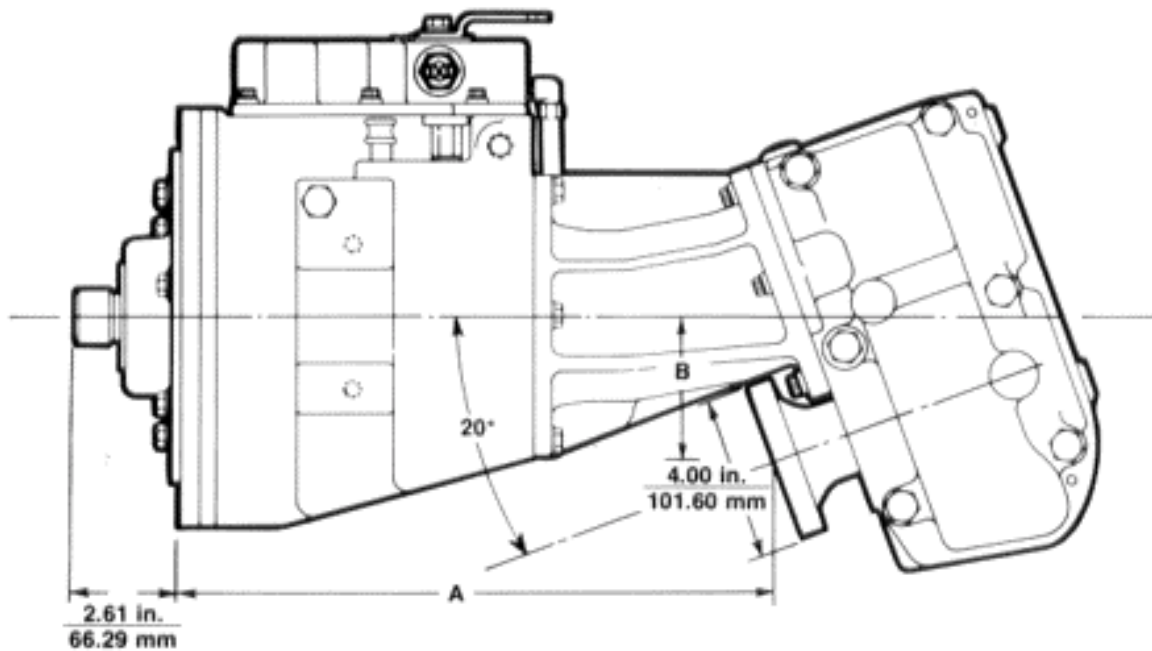

PLV serie

Model	Ratio	A - inches/mm	B - inches/mm	Dry Weight - Lbs/Kg	Max Gasoline @ 4400 RPM	Max Diesel @ 3200 RPM
PLV10R, PLV10L	Direct	15.19/385.83	4.16/105.66	204/92.53	335	205
PLV100L*	Direct	15.19/385.83	4.16/105.66	220/99.79	335	205
PLV15R, PLV15L	1.52:1	15.19/385.83	4.16/105.66	204/92.53	335	205
PLV150L*	1.52:1	15.19/385.83	4.16/105.66	220/99.79	335	205
PLV20R, PLV20L	1.96:1	15.19/385.83	4.16/105.66	204/92.53	335	205
PLV200L*	1.96:1	15.19/385.83	4.16/105.66	220/99.79	335	205
PLV25R, PLV25L	2.58:1	15.19/385.83	4.16/105.66	204/92.53	335	205
PLV250L*	2.58:1	15.19/385.83	4.16/105.66	220/99.79	335	205