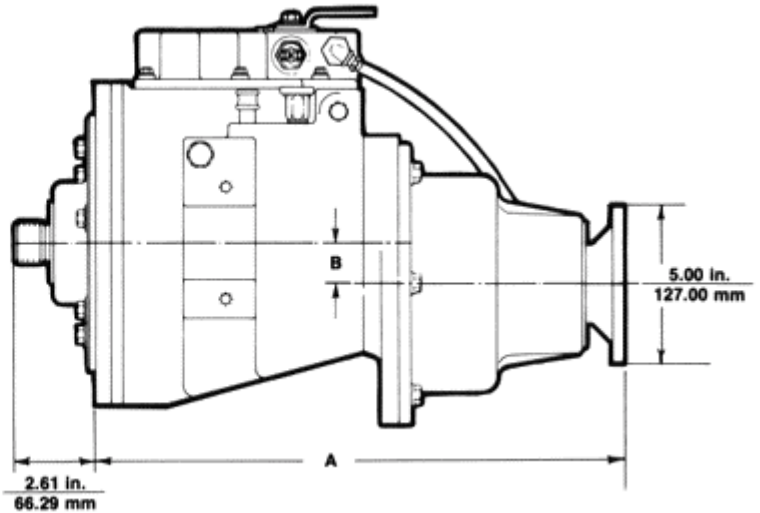

PL serie

Model	Ratio	A - inches/mm	B - inches/mm	Dry Weight - Lbs/Kg	Max Gasoline @ 4400 RPM	Max Diesel @ 3200 RPM
PM10R, PM10L	Direct	11.25/285.75	----	115/52.16	325	205
PM13R, PM13L	1.31:1	17.70/449.58	.75/19.05	172/78.05	335	205
PL15R, PL15L	1.50:1	17.70/449.58	1.06/26.92	179/81.19	335	205
PL20R, PL20L	2.04:1	17.70/449.58	1.62/41.15	179/81.19	335	205
PL200L*	2.04:1	19.50/495.30	1.62/41.15	199/90.26	277	170
PL25R, PL25L	2.55:1	17.70/449.58	1.94/49.28	179/81.19	335	205
PL30R, PL30L	3.00:1	17.70/449.58	2.12/53.85	179/81.19	335	205