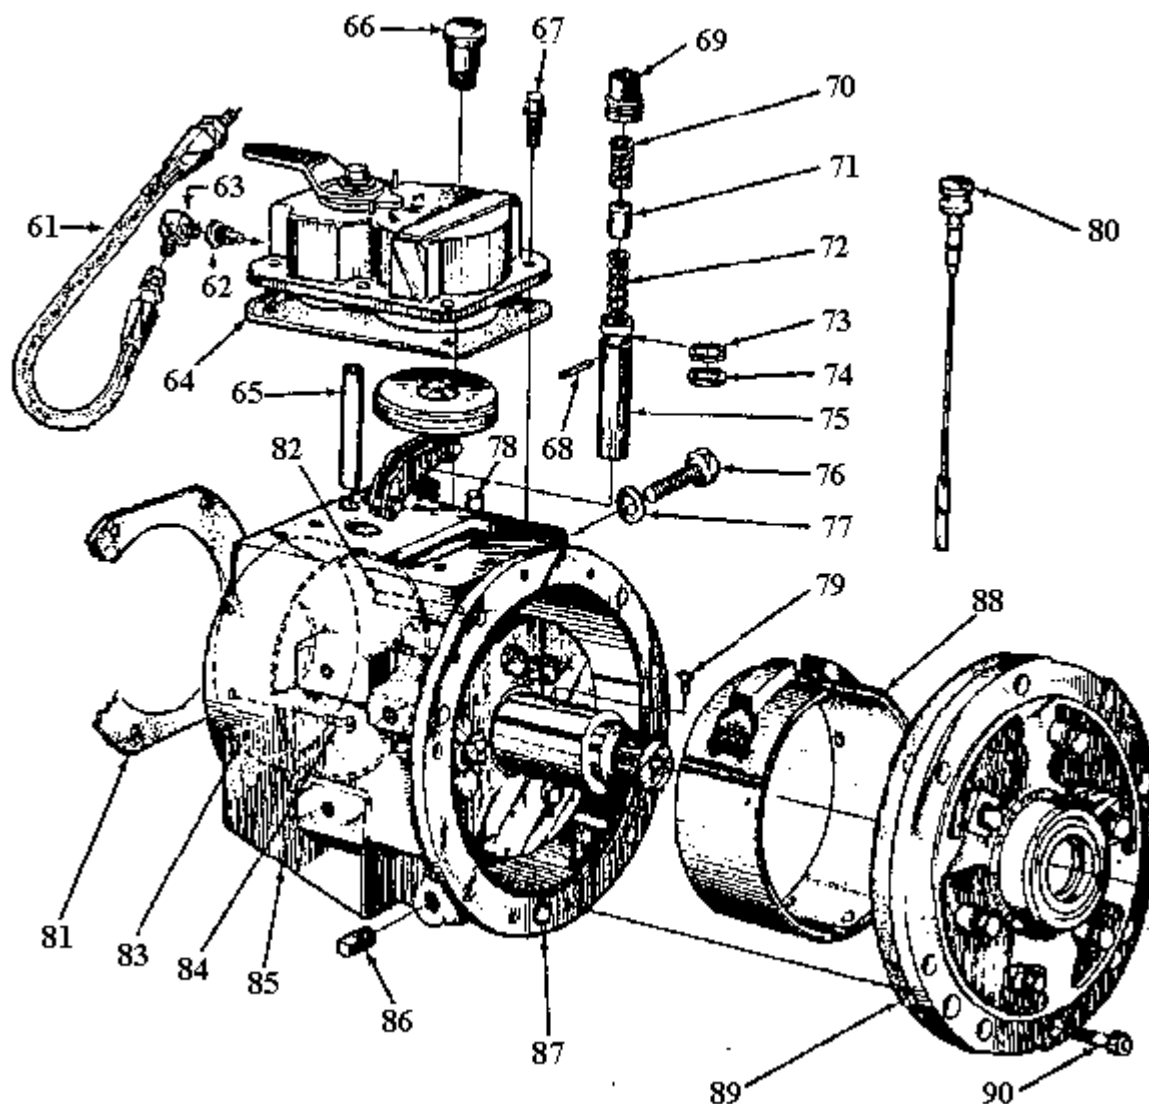

Hovedhus

Hovedhus

Del nr.	Varenummer	Beskrivelse	Antall	Brukes på følgende gir
61	16168	Slange	1	V-GIR & MOD 200
	13970	Slange	1	ALLE
62	13972	Albue	1	ALLE
63	14248	Filter	1	V-GIR & red. gir
64	12576	Pakning	1	ALLE
65	12286	Rør	1	ALLE
66	12226	Luftenippel	1	ALLE
67	M-5005	Skrue	6	ALLE
68	HF1095	Pin	1	ALLE
69	M-5006	Plug	1	ALLE
70	12349	Fjær	1	ALLE
71	HF1066C	Plug	1	ALLE
72	HF1075	Fjær	1	ALLE
73	12351	Ring	1	ALLE