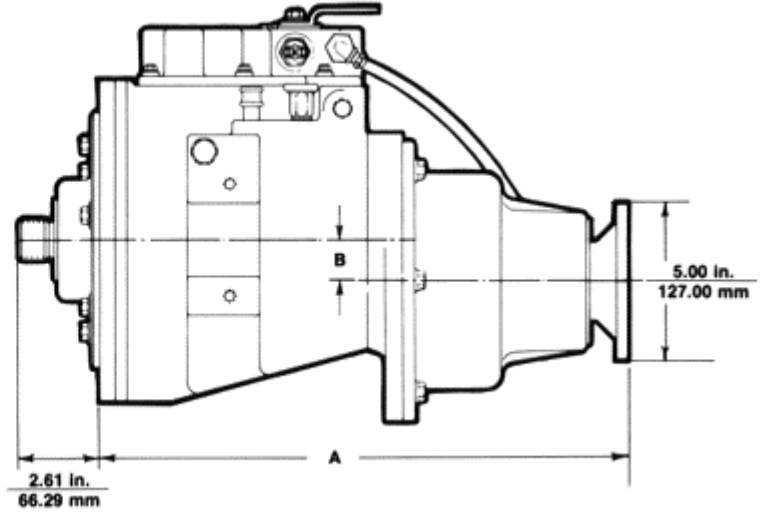

PM serie

Model	Red.	A - inches/mm	B - inches/mm	Dry Weight - Lbs/Kg	Max Gasoline @ 4400 RPM	Max Diesel @ 3200 RPM
PM10R, PM10L	Direct	10.78/273.81	----	108/48.99	277	170
PM13R, PM13L	1.31:1	17.29/439.17	.62/15.75	150/68.04	251	154
PM15R, PM15L	1.50:1	17.29/439.17	.85/21.59	155/70.31	251	154
PM20R, PM20L	2.04:1	17.29/439.17	1.30/33.02	155/70.31	251	154
PM200L*	2.04:1	19.09/484.89	1.30/33.02	177/80.29	251	154
PM25R, PM25L	2.55:1	17.29/439.17	1.55/39.37	155/70.31	198	122
PM30R, PM30L	3.00:1	17.29/439.17	1.70/43.18	155/70.31	157	96
PMB15R, PMB15L	1.50:1	17.70/449.58	1.06/26.92	172/78.02	277	170
PMB20R, PMB20L	2.04:1	17.70/449.58	1.62/41.15	172/78.02	277	170
PMB200L*	2.04:1	19.50/495.30	1.62/41.15	192/81.09	277	170
PMB25R, PMB25L	2.55:1	17.70/449.58	1.94/49.28	172/78.02	277	170
PMB30R, PMB30L	3.00:1	17.70/449.58	2.12/53.85	172/78.02	277	170