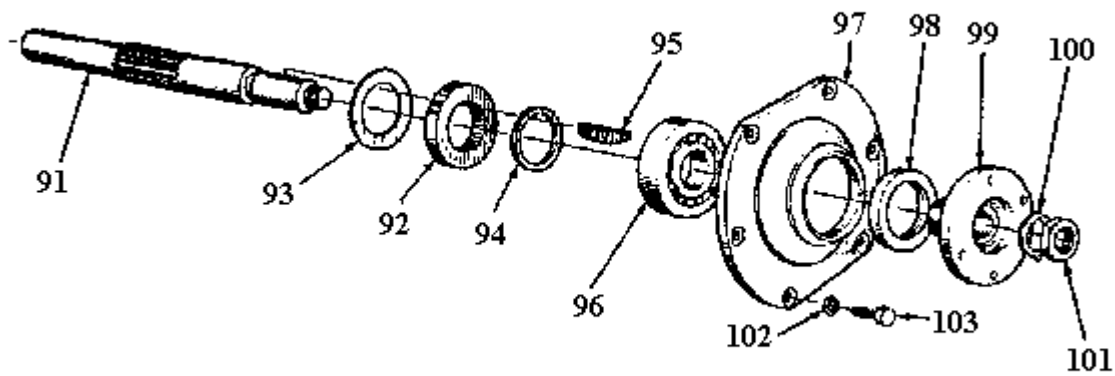

Direkte gir

Direkte gir

Del nr.	Varenummer	Beskrivelse	Antall	Brukes på følgende gir
91	12331	Aksel	1	PM 10
	12930	Aksel	1	PL 10
92	11765	Trust skive	1	PM 10
93	11590	Trust skive	1	PM 10 & PL 10
94	16196	O-ring	1	PM 10
95	M-5022	Kile	1	PM 10
	M-5023	Kile	1	PL 10
96	10351	Lager	1	PM 10
	10353	Lager	1	PL 10
97	11338	Plate	1	PM 10
	12928	Plate	1	PL 10
98	2XE-446A	Simmering	1	PM 10
	11518	Simmering	1	PL 10
99	16737	Utgående flens	1	PM 10
	16738	Utgående flens	1	PL 10
100	RDA-366	Låse skive	1	PM 10
101	RDA-363	Mutter	1	PM 10
	11862	Mutter	1	PL 10
102	M-5010	Låse skive	6	PM 10 & PL 10
103	M-5011	Skrue	6	PM 10 & PL 10
ikke vist	11857	Ring	1	PL 10
ikke vist	11856	Ring	1	PL 10