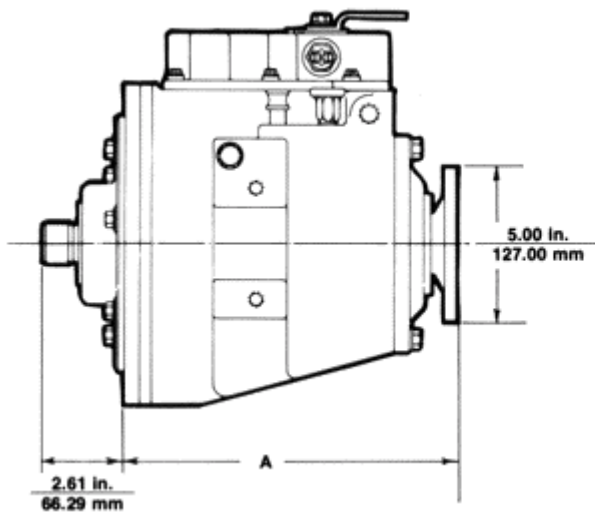

PL serie

Model	Ratio	A - inches/mm	B - inches/mm	Dry Weight - Lbs/Kg	Max Gasoline @ 4400 RPM	Max Diesel @ 3200 RPM
PM10R, PM10L	Direct	11.25/285.75	----	115/52.16	325	205
PM13R, PM13L	1.31:1	17.70/449.58	.75/19.05	172/78.05	335	205
PL15R, PL15L	1.50:1	17.70/449.58	1.06/26.92	179/81.19	335	205
PL20R, PL20L	2.04:1	17.70/449.58	1.62/41.15	179/81.19	335	205
PL200L*	2.04:1	19.50/495.30	1.62/41.15	199/90.26	277	170
PL25R, PL25L	2.55:1	17.70/449.58	1.94/49.28	179/81.19	335	205
PL30R, PL30L	3.00:1	17.70/449.58	2.12/53.85	179/81.19	335	205