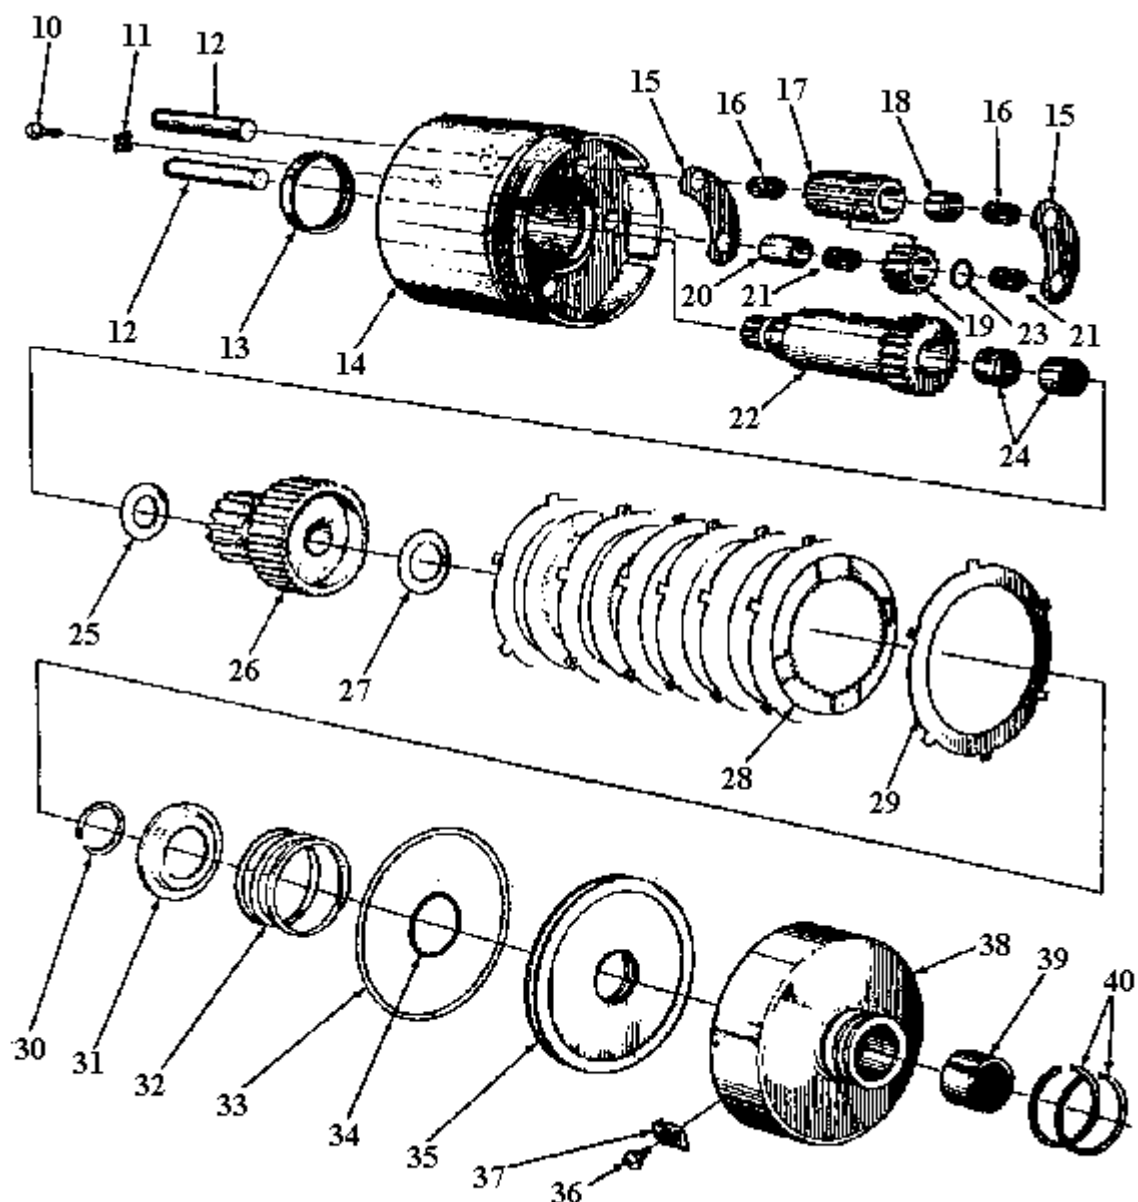

Forover clutch hus

Forover clutch hus

Del nr.	Varenummer	Beskrivelse	Antall	Brukes på følgende gir
10	M-5002	Skrue	2	PM-PMB-PMV
	M-5002	Skrue	3	PL-PLV
11	11741	Låseblikk	2	PM-PMB-PMV
	11741	Låseblikk	3	PL-PLV
12	12922	Aksel	4	PM-PMB-PMV
	12922	Aksel	6	PL-PLV
13	11667	Lager	1	ALLE
14	12040	Hus	1	PM-PMB-PMV
	16055	Hus	1	PL-PLV
15	10177	Pad	4	PM-PMB-PMV
	10177	Pad	6	PL-PLV