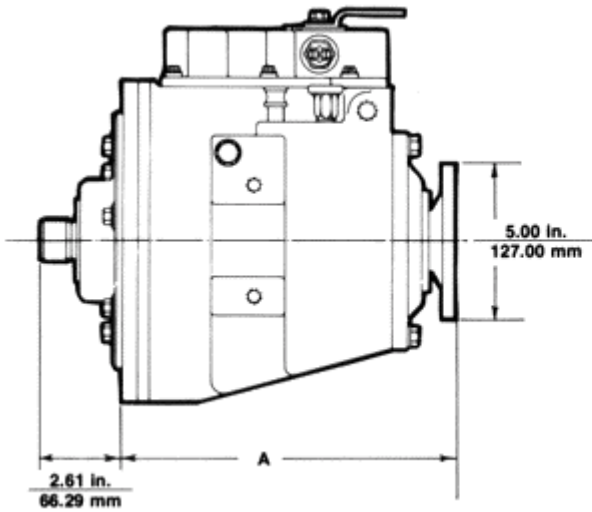

PM serie

Model	Red.	A - inches/mm	B - inches/mm	Dry Weight - Lbs/Kg	Max Gasoline @ 4400 RPM	Max Diesel @ 3200 RPM
PM10R, PM10L	Direct	10.78/273.81	----	108/48.99	277	170
PM13R, PM13L	1.31:1	17.29/439.17	.62/15.75	150/68.04	251	154
PM15R, PM15L	1.50:1	17.29/439.17	.85/21.59	155/70.31	251	154
PM20R, PM20L	2.04:1	17.29/439.17	1.30/33.02	155/70.31	251	154
PM200L*	2.04:1	19.09/484.89	1.30/33.02	177/80.29	251	154
PM25R, PM25L	2.55:1	17.29/439.17	1.55/39.37	155/70.31	198	122
PM30R, PM30L	3.00:1	17.29/439.17	1.70/43.18	155/70.31	157	96
PMB15R, PMB15L	1.50:1	17.70/449.58	1.06/26.92	172/78.02	277	170
PMB20R, PMB20L	2.04:1	17.70/449.58	1.62/41.15	172/78.02	277	170
PMB200L*	2.04:1	19.50/495.30	1.62/41.15	192/81.09	277	170
PMB25R, PMB25L	2.55:1	17.70/449.58	1.94/49.28	172/78.02	277	170
PMB30R, PMB30L	3.00:1	17.70/449.58	2.12/53.85	172/78.02	277	170